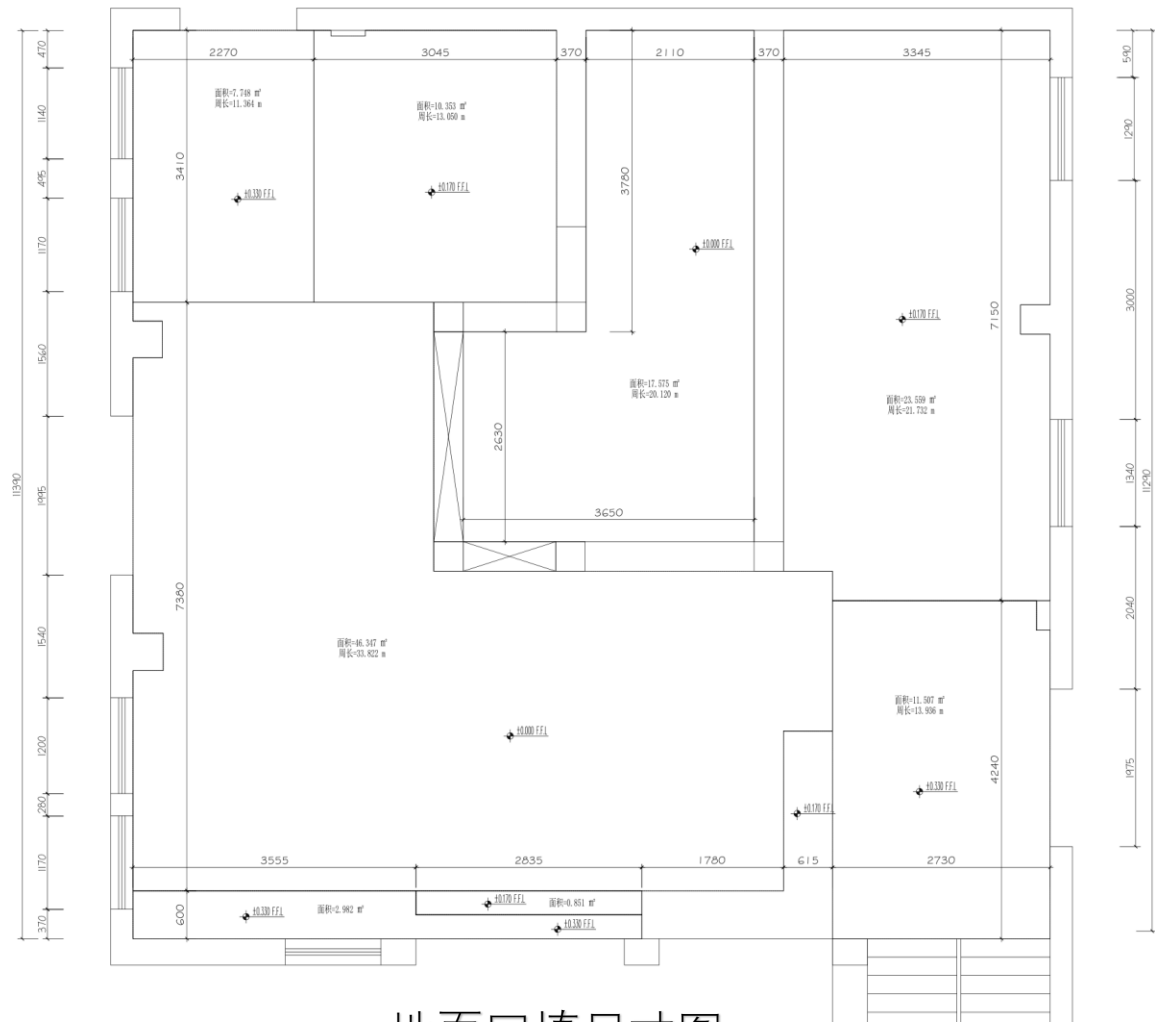

SHENZHEN YUANBAO SPACE DESIGN CO.,LTD

需要施工位置 (大门)

YB
GRAFTING IDENTITY
 SPACE & ARTISTIC LIFE
D ART space
DESIGN

SHENZHEN YUANBAO SPACE DESIGN CO.,LTD

木制大门

对开铁艺玻璃门

对开铁艺玻璃门

花园铁艺门

YB
D CRAFTING IDENTITY
SPACE & ARTISTIC LIFE
DESIGN
**ART space
DESIGN**

SHENZHEN YUANBAO SPACE DESIGN CO.,LTD

地面回填示意图

地面回填图

窗高: 1450*3
 窗下: 1000
 举架: 10550
 下沉: 520

地面回填尺寸图

空间概念

空间概念

空间概念