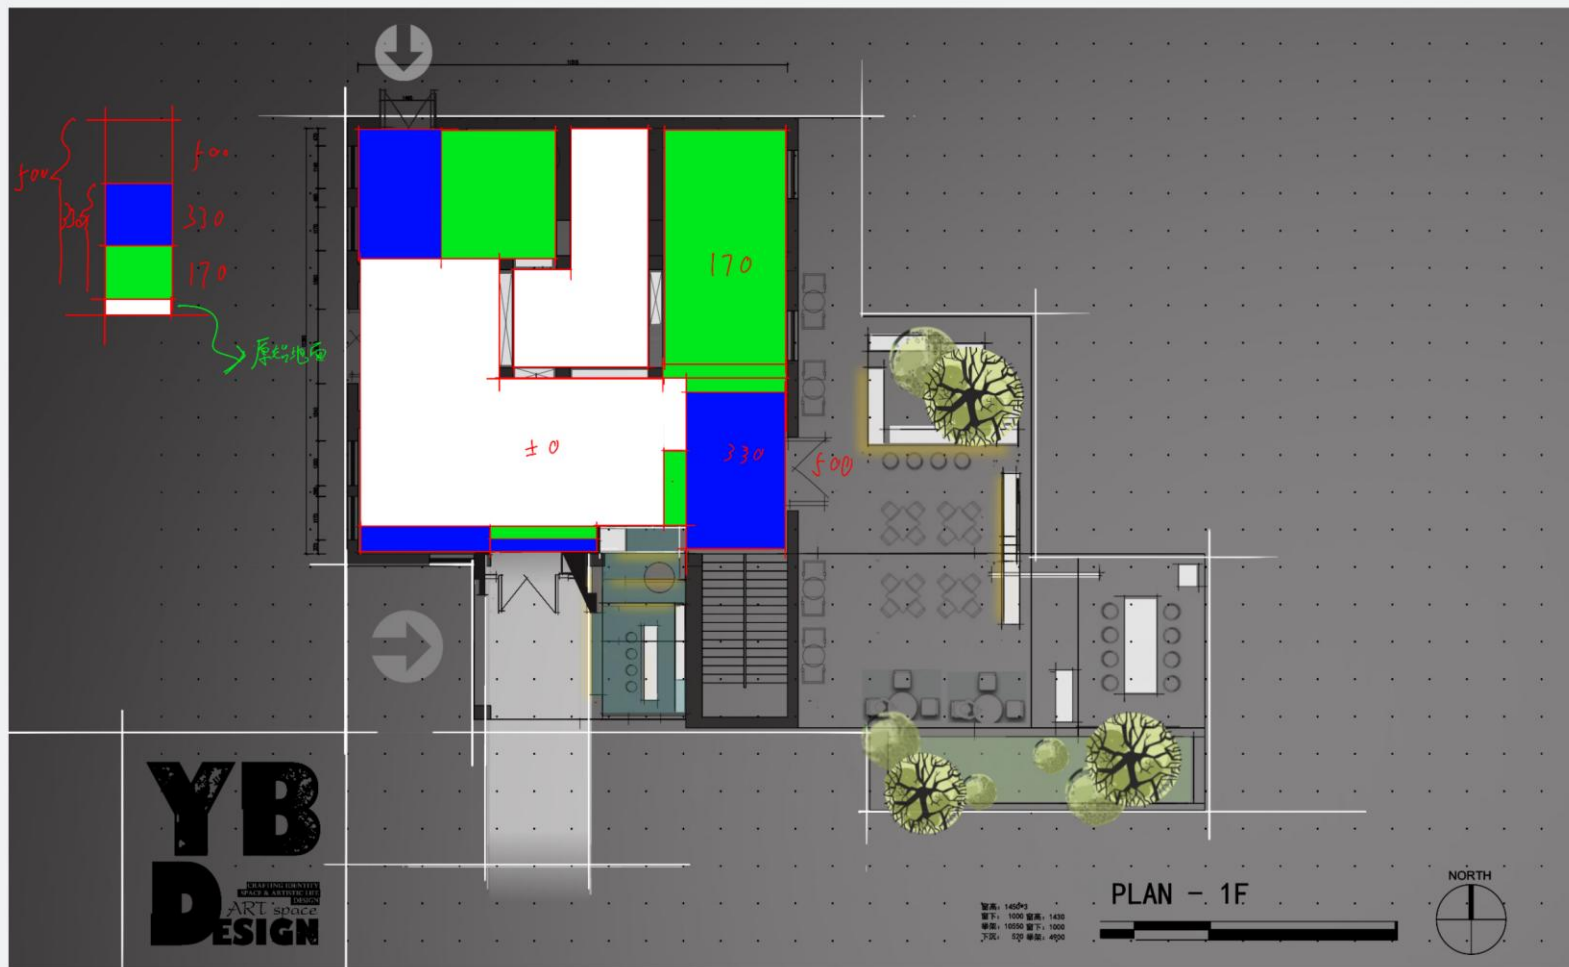

YB
D CRAFTING IDENTITY
SPACE & ARTISTIC LIFE
DESIGN ART space

層高: 1450mm
圖示: 1:1000 縮小: 1:400
單位: 10000 圖下: 1000
下注: 000 單位: 4000

PLAN — 3F

NORTH

PLAN—2F

YB
D CRAFTING IDENTITY
SPACE & ARTISTIC LIFE
DESIGN ART space
DESIGN

SHENZHEN YUANBAO SPACE DESIGN CO.,LTD

需要施工位置 (大门)

YB
GRAFTING IDENTITY
 SPACE & ARTISTIC LIFE
D ART space
DESIGN

SHENZHEN YUANBAO SPACE DESIGN CO.,LTD

木制大门

对开铁艺玻璃门

对开铁艺玻璃门

花园铁艺门

YB
D CRAFTING IDENTITY
SPACE & ARTISTIC LIFE
DESIGN
**ART space
DESIGN**

SHENZHEN YUANBAO SPACE DESIGN CO.,LTD

地面回填示意图

地面回填图

窗高: 1450*3
 窗下: 1000
 举架: 10550
 下沉: 520

地面回填尺寸图

空间概念

空间概念

空间概念