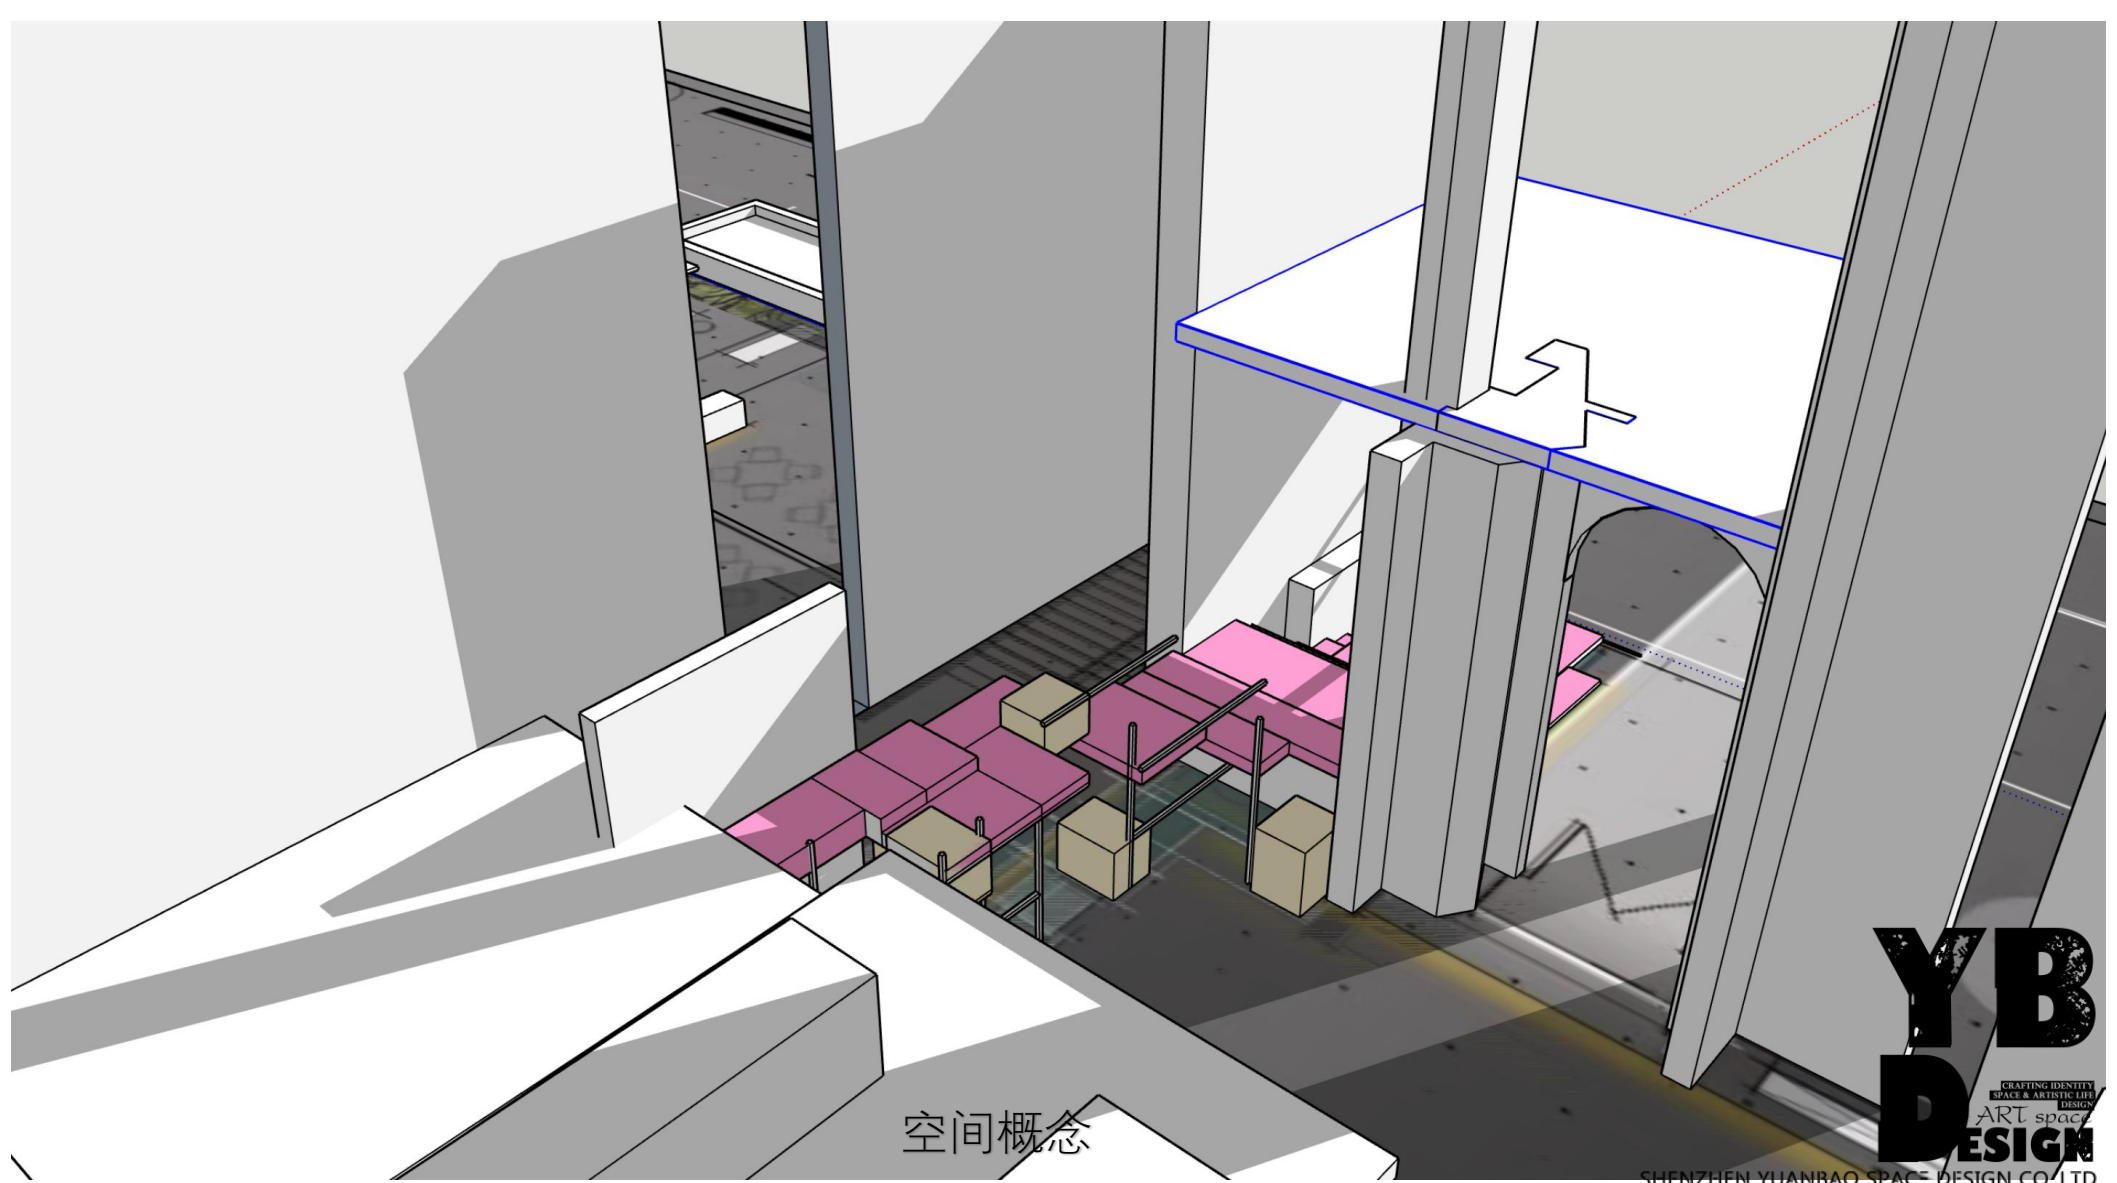

SHENZHEN YUANBAO SPACE DESIGN CO.,LTD

需要施工位置 (大门)

YB
GRAFTING IDENTITY
 SPACE & ARTISTIC LIFE
D ART space
DESIGN

SHENZHEN YUANBAO SPACE DESIGN CO.,LTD

木制大门

对开铁艺玻璃门

对开铁艺玻璃门

花园铁艺门

YB
D CRAFTING IDENTITY
SPACE & ARTISTIC LIFE
DESIGN
**ART space
DESIGN**

SHENZHEN YUANBAO SPACE DESIGN CO.,LTD

地面回填示意图

地面回填图

窗高: 1450*3
 窗下: 1000
 举架: 10550
 下沉: 520

地面回填尺寸图

空间概念

空间概念

空间概念