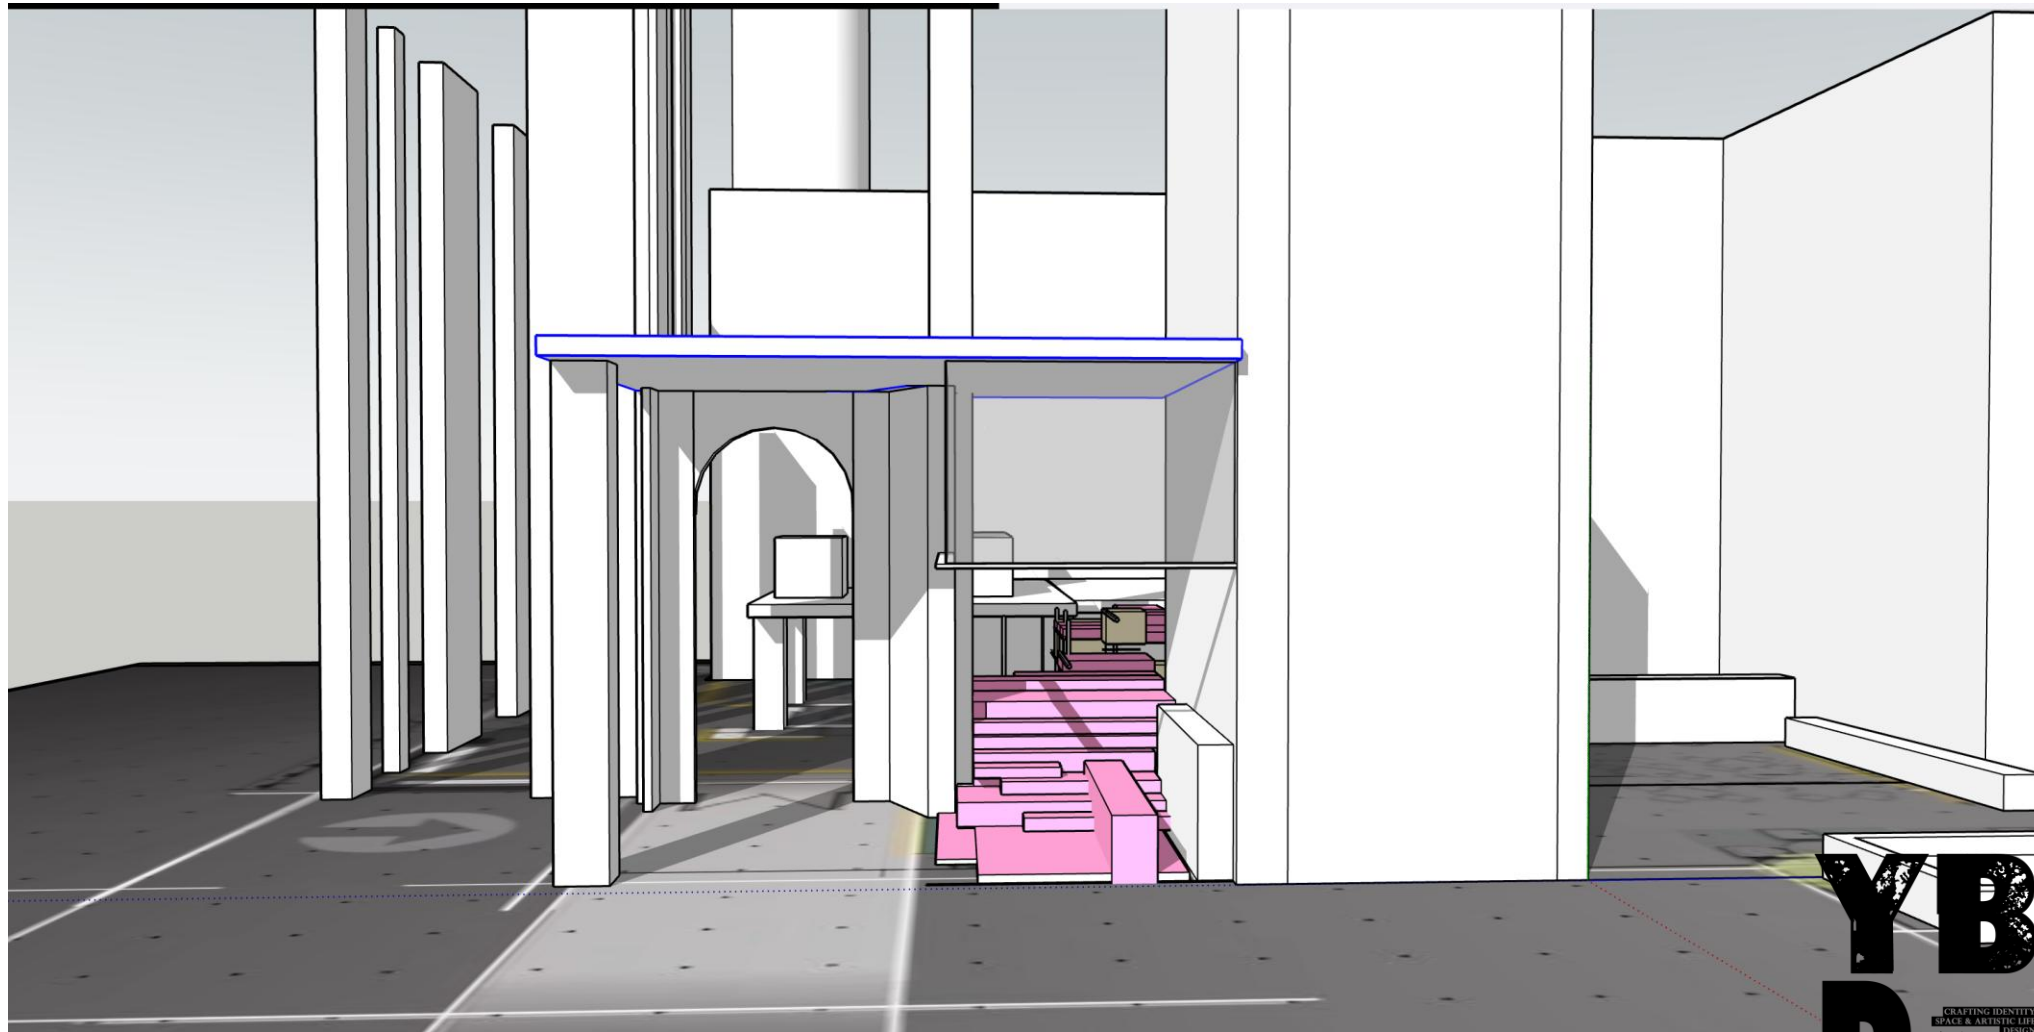

YB
D CRAFTING IDENTITY
SPACE & ARTISTIC LIFE
DESIGN
**ART space
DESIGN**

SHENZHEN YUANBAO SPACE DESIGN CO.,LTD

地面回填示意图

地面回填图

窗高: 1450*3
 窗下: 1000
 举架: 10550
 下沉: 520

地面回填尺寸图

空间概念

空间概念

空间概念