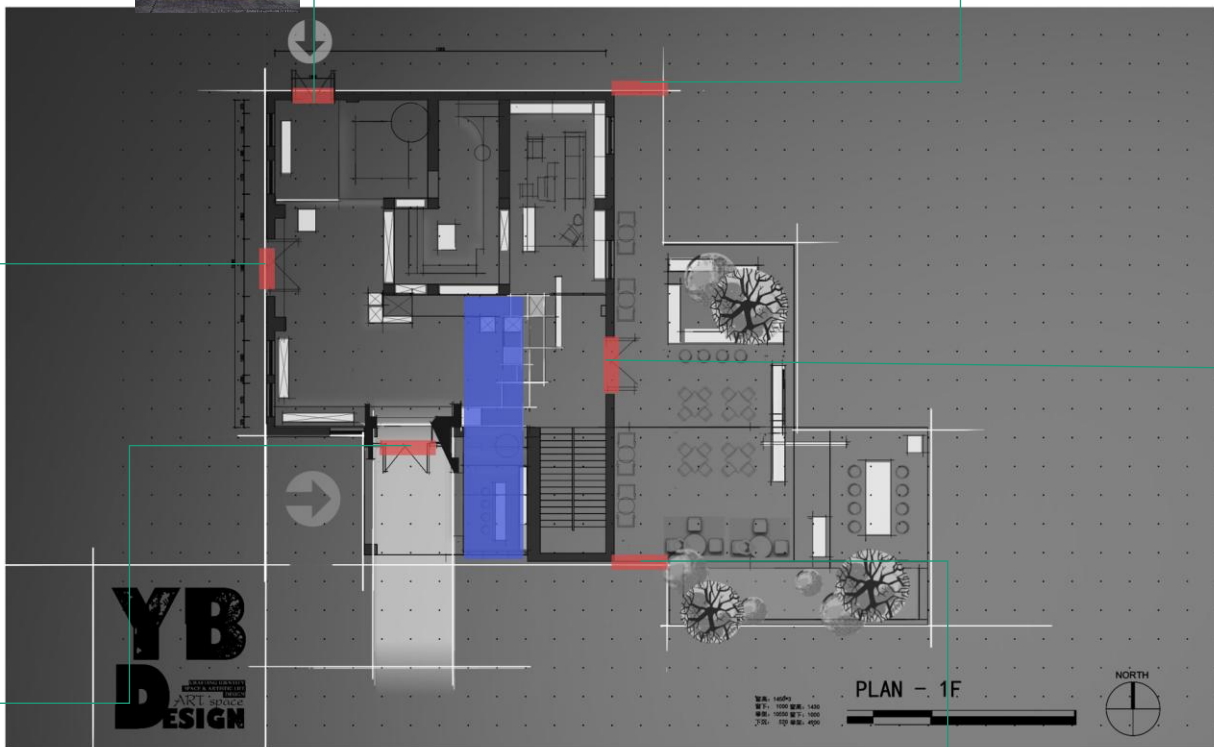

YB
D CRAFTING IDENTITY
SPACE & ARTISTIC LIFE
DESIGN ART space

層高: 1450mm
圖示: 1:1000 縮小: 1:400
單位: 10000 圖下: 1000
下注: 000 單位: 4000

PLAN — 3F

NORTH

PLAN—2F

YB
D CRAFTING IDENTITY
SPACE & ARTISTIC LIFE
DESIGN ART space
DESIGN

SHENZHEN YUANBAO SPACE DESIGN CO.,LTD

需要施工位置 (大门)

YB
GRAFTING IDENTITY
 SPACE & ARTISTIC LIFE
D ART space
DESIGN

SHENZHEN YUANBAO SPACE DESIGN CO.,LTD

木制大门

对开铁艺玻璃门

对开铁艺玻璃门

花园铁艺门

YB
D CRAFTING IDENTITY
SPACE & ARTISTIC LIFE
DESIGN
**ART space
DESIGN**

SHENZHEN YUANBAO SPACE DESIGN CO.,LTD

地面回填示意图

地面回填图

窗高: 1450*3
 窗下: 1000
 举架: 10550
 下沉: 520

地面回填尺寸图

空间概念

空间概念

空间概念